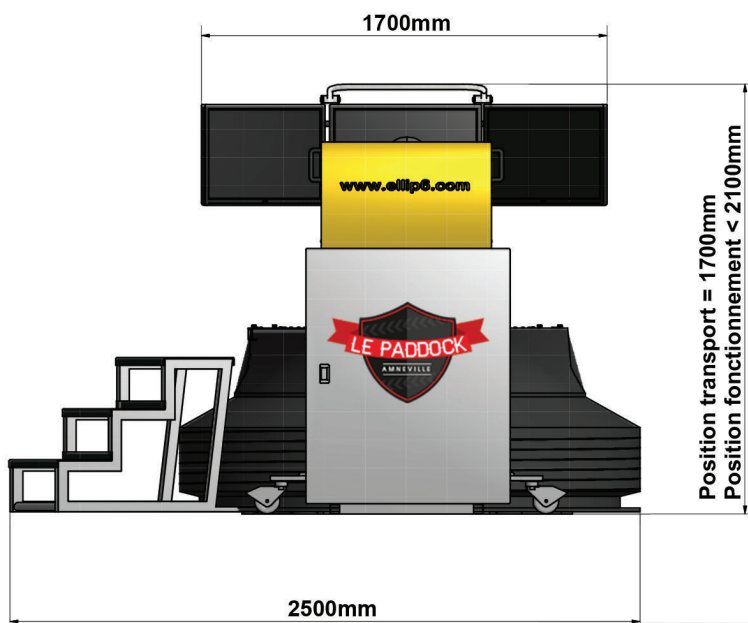

# INSTALLATION

**4 MÈTRES**  
DE LARGE MINIMUM

**3 MÈTRES**  
DE LONG MINIMUM

**2,2 MÈTRES**  
DE HAUTEUR SOUS PLAFOND

# POUR LE TRANSPORT

**CAMION 20M<sup>3</sup>**  
ÉQUIPÉ D'UN HAYON

**170 CM**  
DE LARGE SANS DÉMONTAGE DES ÉCRANS

**180 CM**  
DE HAUT

**450 KG**

**-ellip6**

# CARACTÉRISTIQUES

- > 3 ÉCRANS FULL HD 1080, VISION 180°
- > 6 AXES POUR DES MOUVEMENTS JUSQU'À 50° ET 2G
- > SON STÉRÉO HD 2.1
- > VOLANT PROFESSIONNEL AVEC RETOUR DE FORCE ET PALETTES
- > PÉDALIER PROFESSIONNEL AVEC POTENTIOMÈTRE LINÉAIRE
- > SIÈGE BAQUET RÉGLABLE RECARO AVEC HARNAIS 3 POINTS

Structure acier - aluminium

Poid : 400 kg

Alimentation 220v mono, 6 amp

Escalier amovible, rampe de sécurité

Surface au sol minimum d'utilisation : 3 x 3

Accès plat sans obstacle, accès minimum de 160 x180 cm