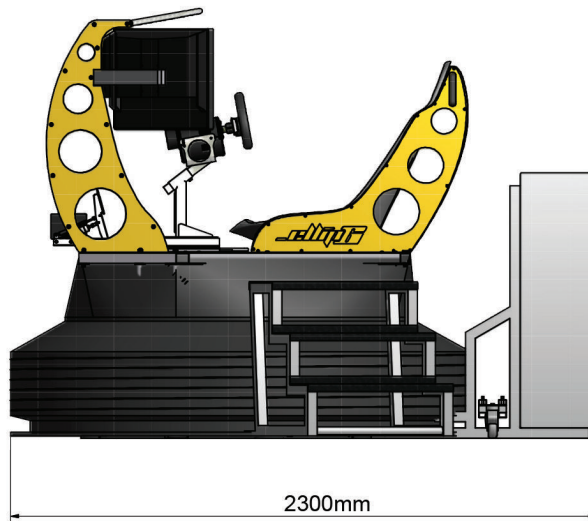

# POUR LE TRANSPORT

**CAMION 20M<sup>3</sup>**  
ÉQUIPÉ D'UN HAYON

**170 CM**  
DE LARGE SANS DÉMONTAGE DES ÉCRANS

**180 CM**  
DE HAUT

**450 KG**

**-ellip6**

# CARACTÉRISTIQUES

- > 3 ÉCRANS FULL HD 1080, VISION 180°
- > 6 AXES POUR DES MOUVEMENTS JUSQU'À 50° ET 2G
- > SON STÉRÉO HD 2.1
- > VOLANT PROFESSIONNEL AVEC RETOUR DE FORCE ET PALETTES
- > PÉDALIER PROFESSIONNEL AVEC POTENTIOMÈTRE LINÉAIRE
- > SIÈGE BAQUET RÉGLABLE RECARO AVEC HARNAIS 3 POINTS

Structure acier - aluminium

Poid : 400 kg

Alimentation 220v mono, 6 amp

Escalier amovible, rampe de sécurité

Surface au sol minimum d'utilisation : 3 x 3

Accès plat sans obstacle, accès minimum de 160 x180 cm