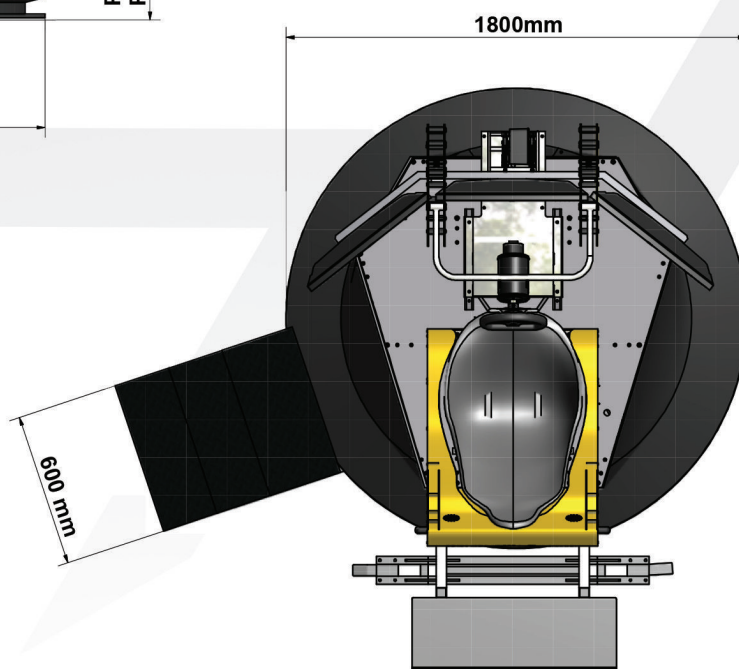

# POUR LE TRANSPORT

**CAMION 20M<sup>3</sup>**  
ÉQUIPÉ D'UN HAYON

**170 CM**  
DE LARGE SANS DÉMONTAGE DES ÉCRANS

**180 CM**  
DE HAUT

**450 KG**

**-ellip6**

Structure acier - aluminium

Poid : 400 kg

Alimentation 220v mono, 6 amp

Escalier amovible, rampe de sécurité

Surface au sol minimum d'utilisation : 3 x 3

Accès plat sans obstacle, accès minimum de 160 x180 cm