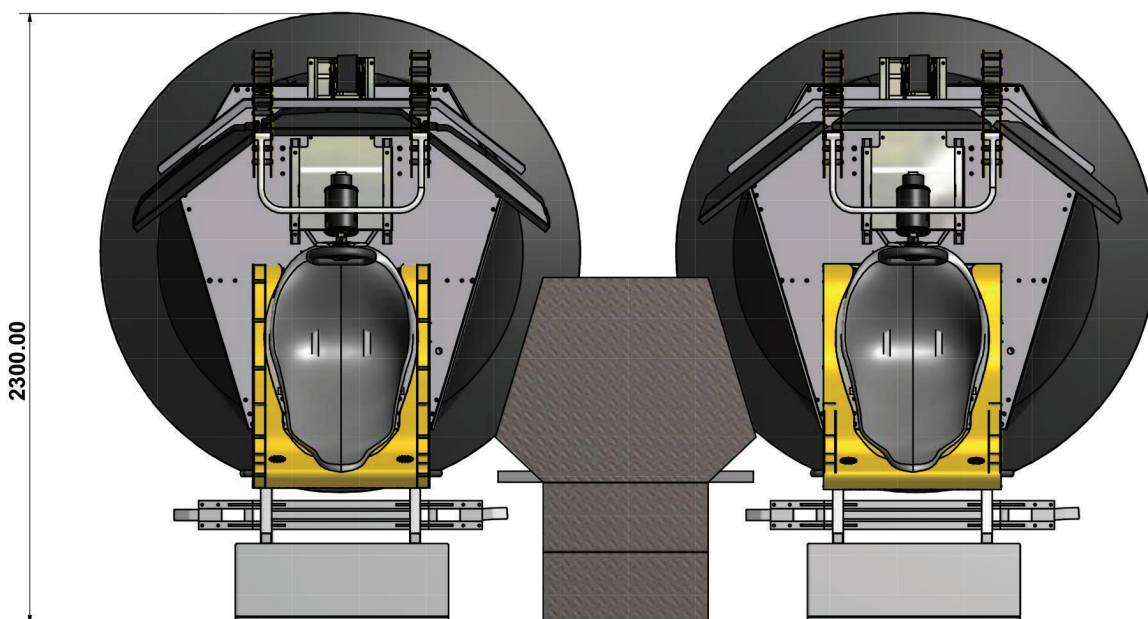

# INSTALLATION

**4 MÈTRES**  
DE LARGE MINIMUM

**3 MÈTRES**  
DE LONG MINIMUM

**2,2 MÈTRES**  
DE HAUTEUR SOUS PLAFOND

# POUR LE TRANSPORT

**CAMION 20M<sup>3</sup>**  
ÉQUIPÉ D'UN HAYON

**170 CM**  
DE LARGE SANS DÉMONTAGE DES ÉCRANS

**180 CM**  
DE HAUT

**450 KG**

**-ellip6**

Structure acier - aluminium

Poid : 400 kg

Alimentation 220v mono, 6 amp

Escalier amovible, rampe de sécurité

Surface au sol minimum d'utilisation : 3 x 3

Accès plat sans obstacle, accès minimum de 160 x180 cm