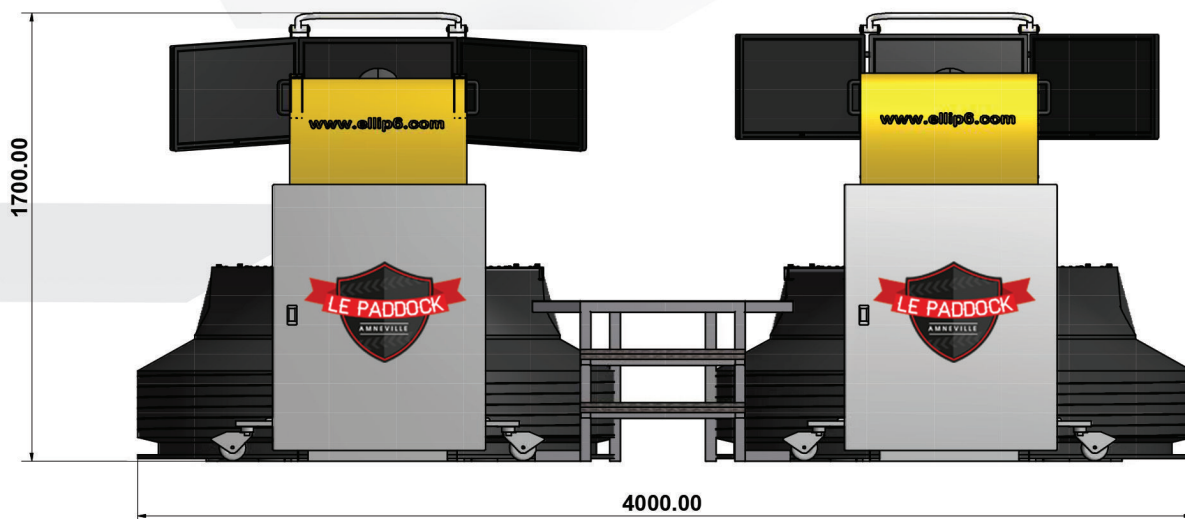

# INSTALLATION

**4 MÈTRES**  
DE LARGE MINIMUM

**3 MÈTRES**  
DE LONG MINIMUM

**2,2 MÈTRES**  
DE HAUTEUR SOUS PLAFOND

# POUR LE TRANSPORT

**CAMION 20M<sup>3</sup>**  
ÉQUIPÉ D'UN HAYON

**170 CM**  
DE LARGE SANS DÉMONTAGE DES ÉCRANS

**180 CM**  
DE HAUT

**450 KG**

**-ellip6**